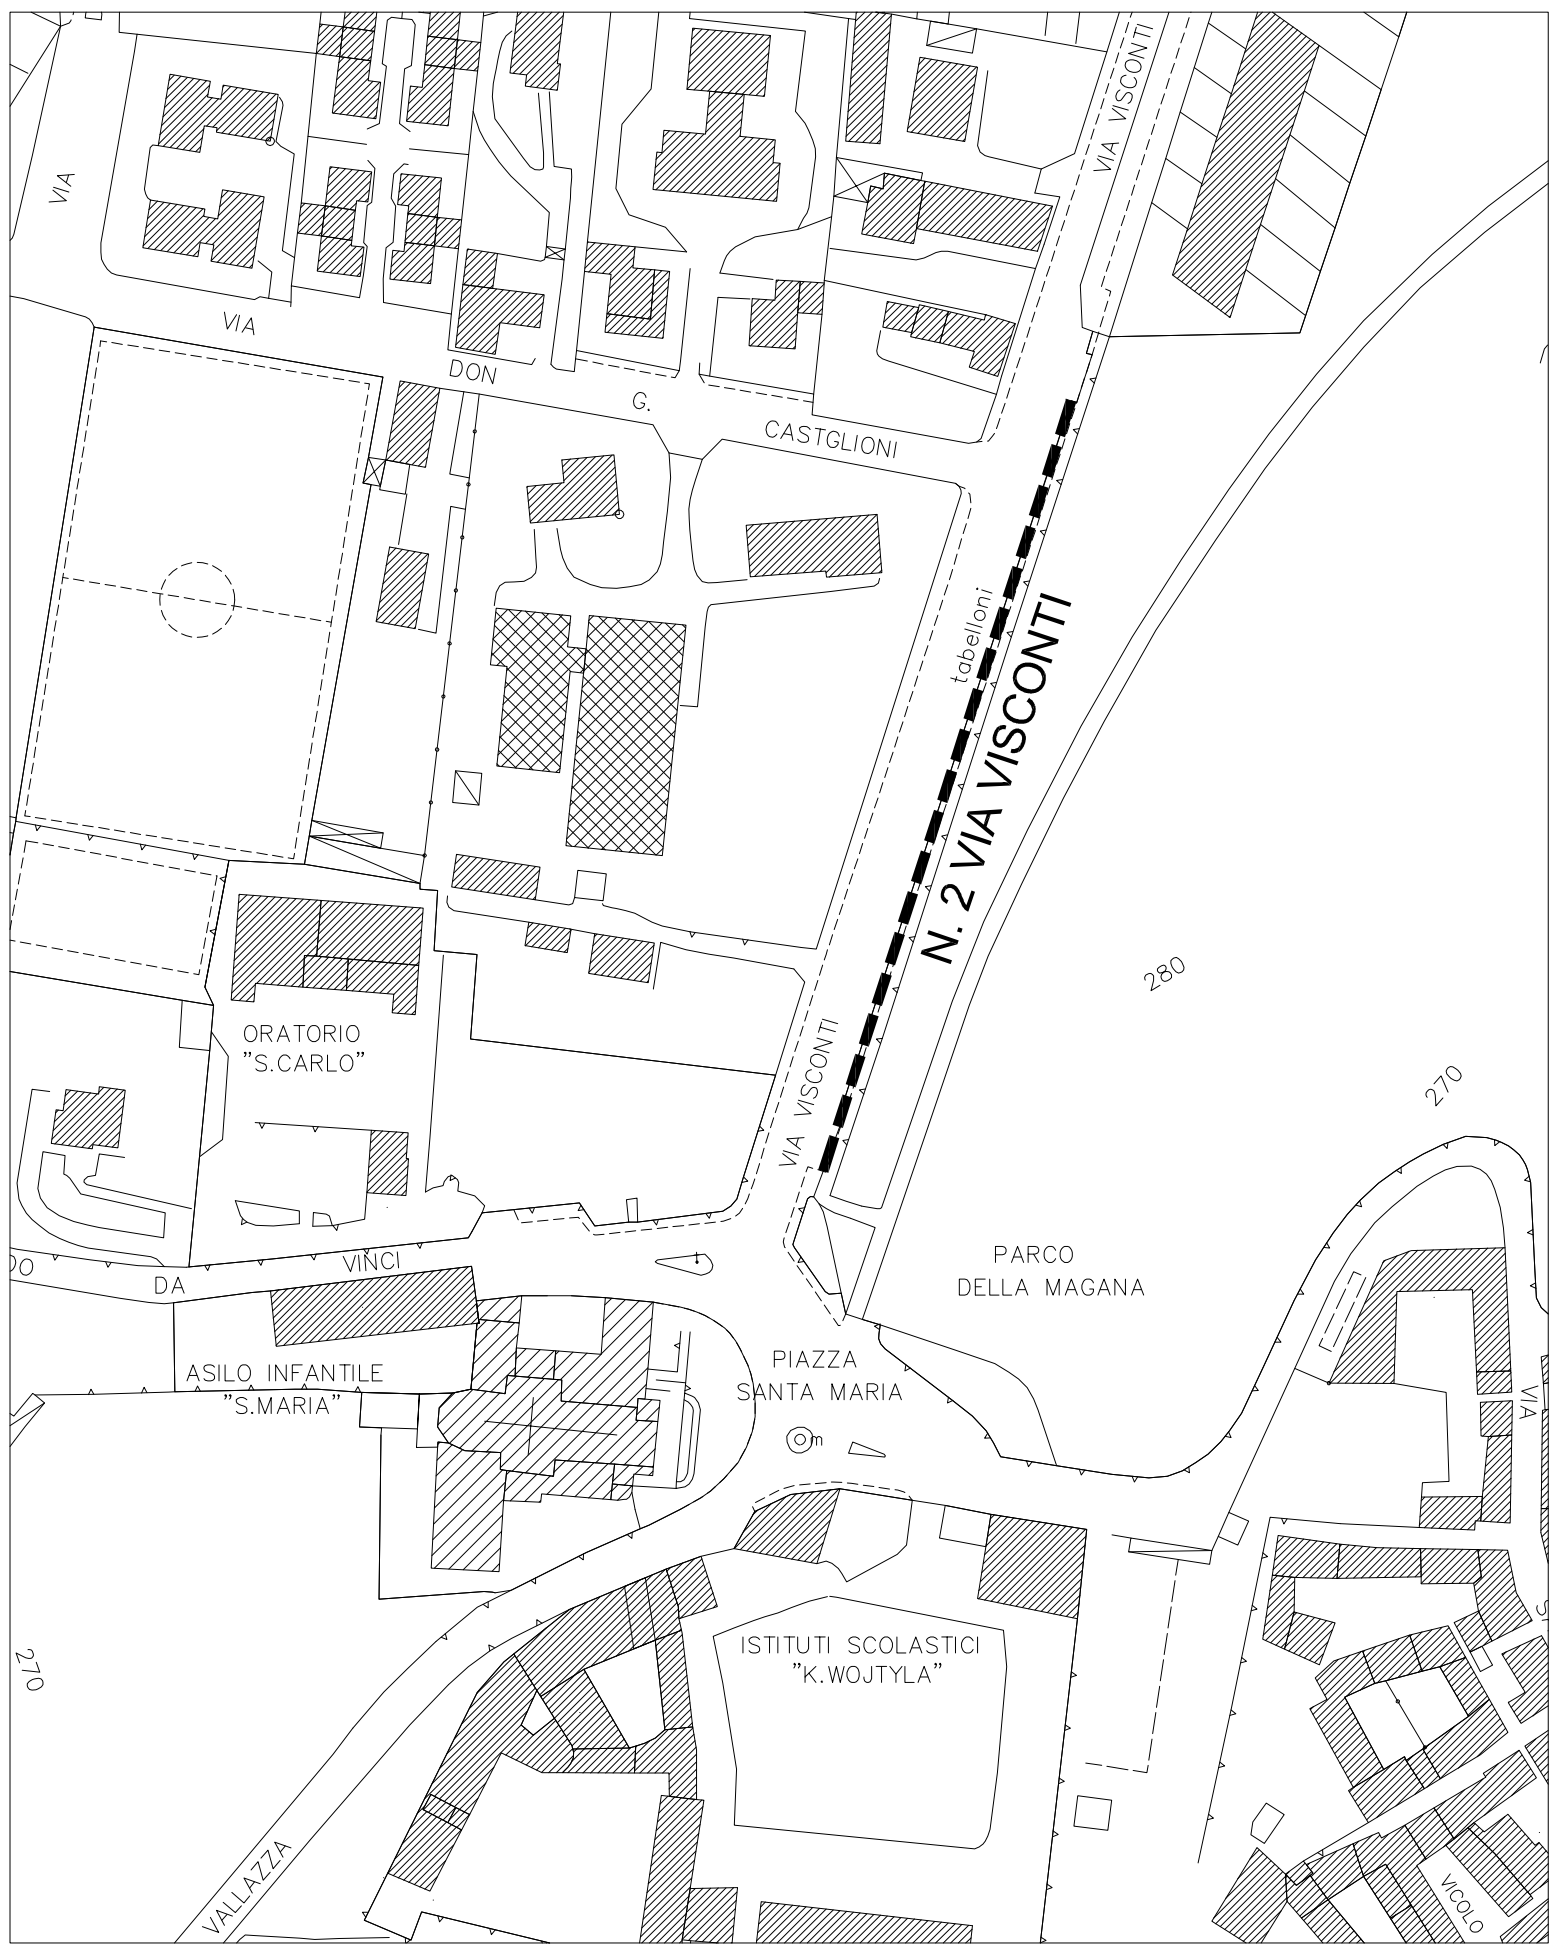

## POSIZIONE TABELLONI ELETTORALI SUL TERRITORIO

Cassano Magnago, gennaio 2018

AREA LAVORI PUBBLICI

# N. 1 VIA DON MILANI

Scuola elementare Parini

tabelloni

280

E.

VIA

VIA

DON

VIA DEL BO

VIA BRUNO

VIA BO

VIA BUOZZI

PIAZZA XXV APRILE

tabelloni

tabelloni

N. 4 PIAZZA XXV APRILE

VIA CINQUE GIORNATE

VIA DE

VIA EDMONDO

VIA

VIA PADOVA

VIA

VIA

VIA SALE MENTO